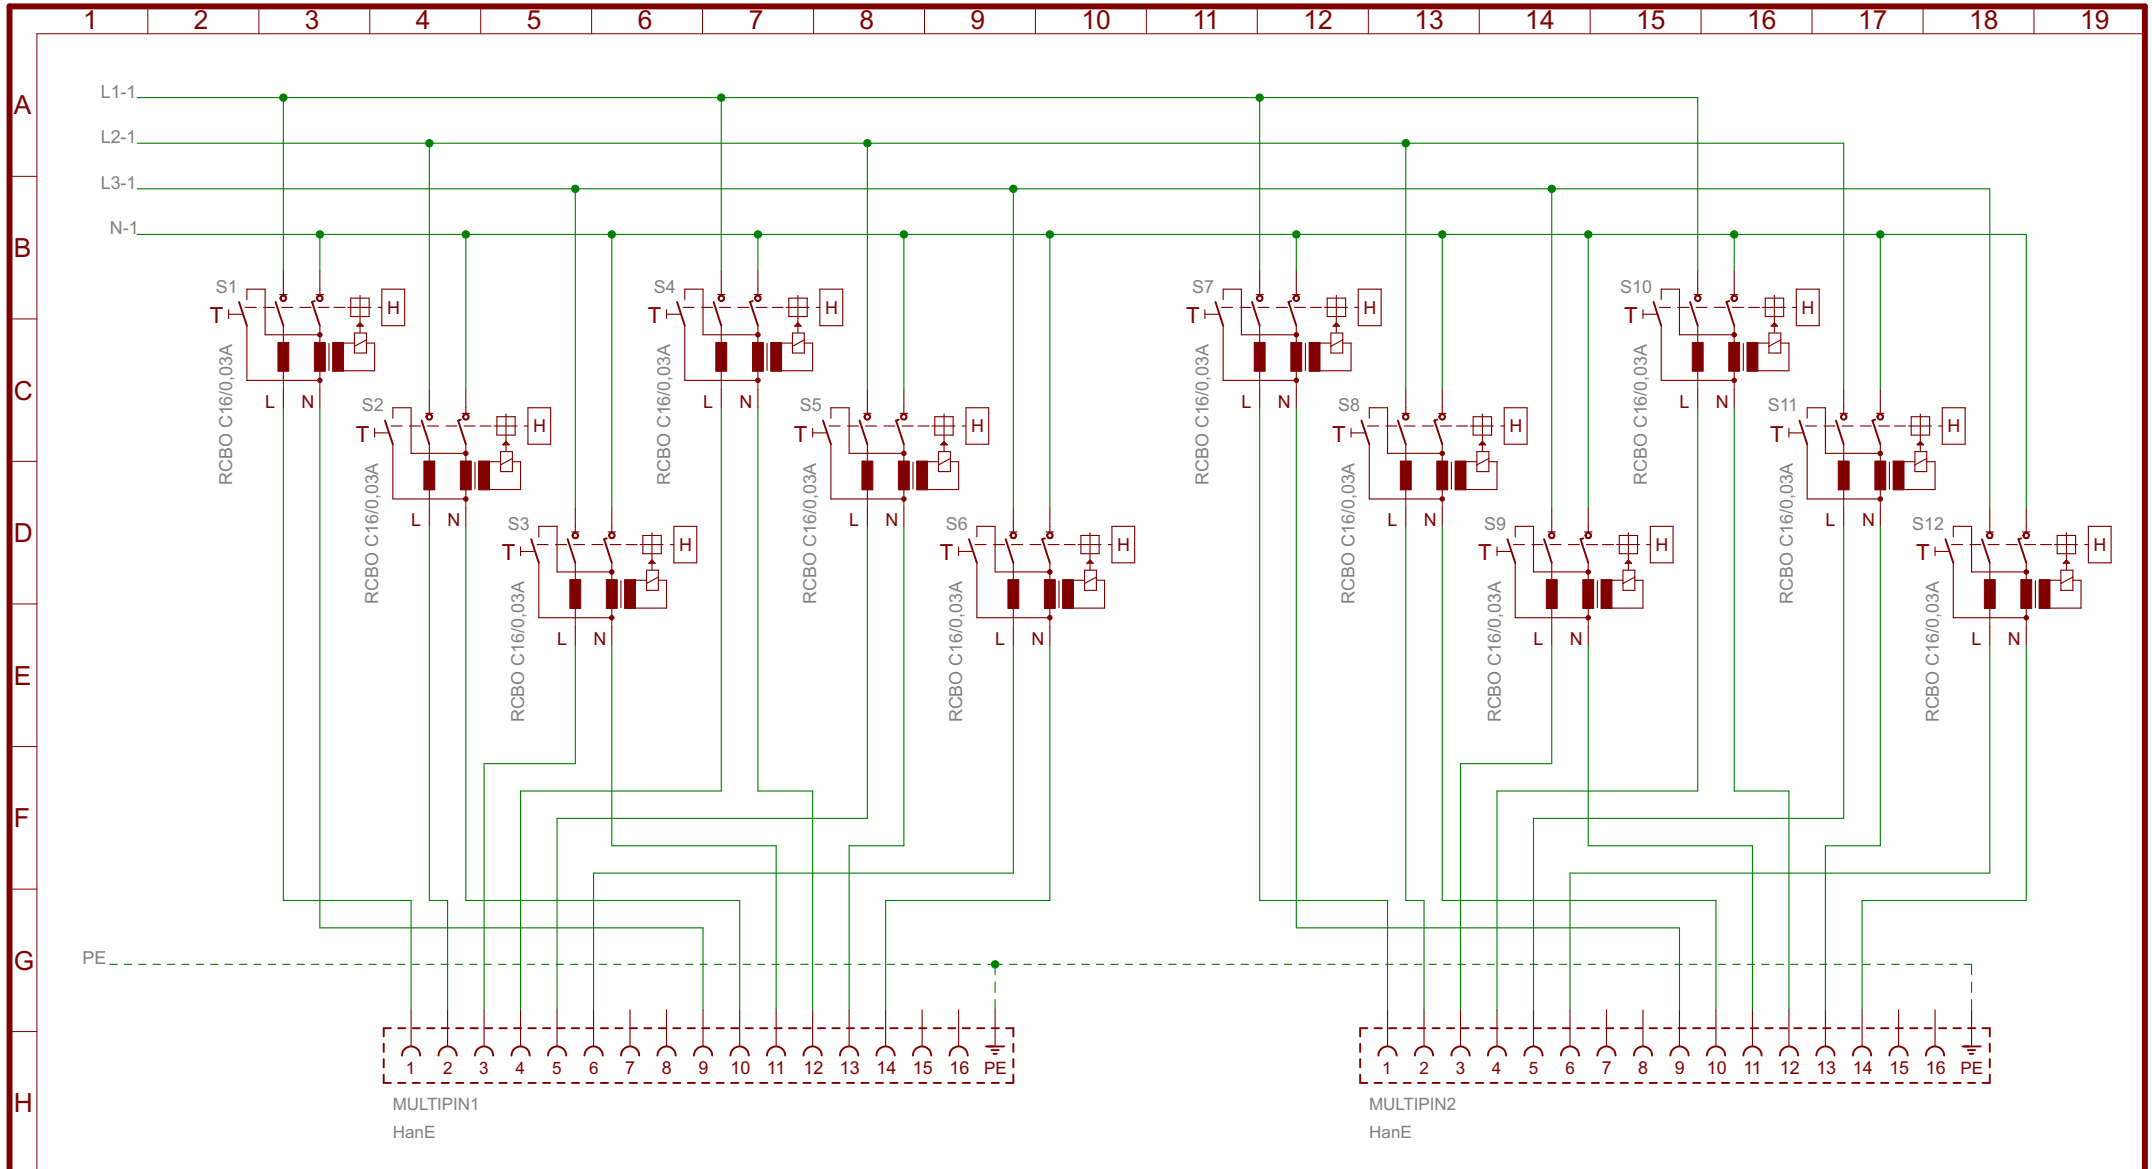

**CONTRIK**

CONNEX GmbH  
 26135 Oldenburg, Elbestrasse 12, Germany  
 www.contrik.com

Article code: 1028226

Description: CPC63-C1-H4-CBM

CONTRIK power container  
 4xH16E6, 3xPCT1, 25xRCBO, Mess, MS

Draw	27.07.22	KaSt				Sheet 1/3
Check						Index 01
						File name
						SLP-1028226_01
Date	Name	Changes	Date	Name		

**CONTRIK**

CONNEX GmbH  
 26135 Oldenburg, Elbestrasse 12, Germany  
 www.contrik.com

Article code: 1028226

Description: CPC63-C1-H4-CBM

CONTRIK power container  
 4xH16E6, 3xPCT1, 25xRCBO, Mess, MS

Draw	27.07.22	KaSt				Sheet 2/3
Check						Index 01
						File name
Date	Name	Changes	Date	Name		SLP-1028226_01

**CONTRIK**

CONNEX GmbH  
26135 Oldenburg, Elbestrasse 12, Germany  
www.contrik.com

Article code: 1028226

Description: CPC63-C1-H4-CBM

CONTRIK power container  
4xH16E6, 3xPCT1, 25xRCBO, Mess, MS

Draw	27.07.22	KaSt				Sheet	3/3
Check						Index	01
						File name	SLP-1028226_01
Date		Name	Changes			Date	Name