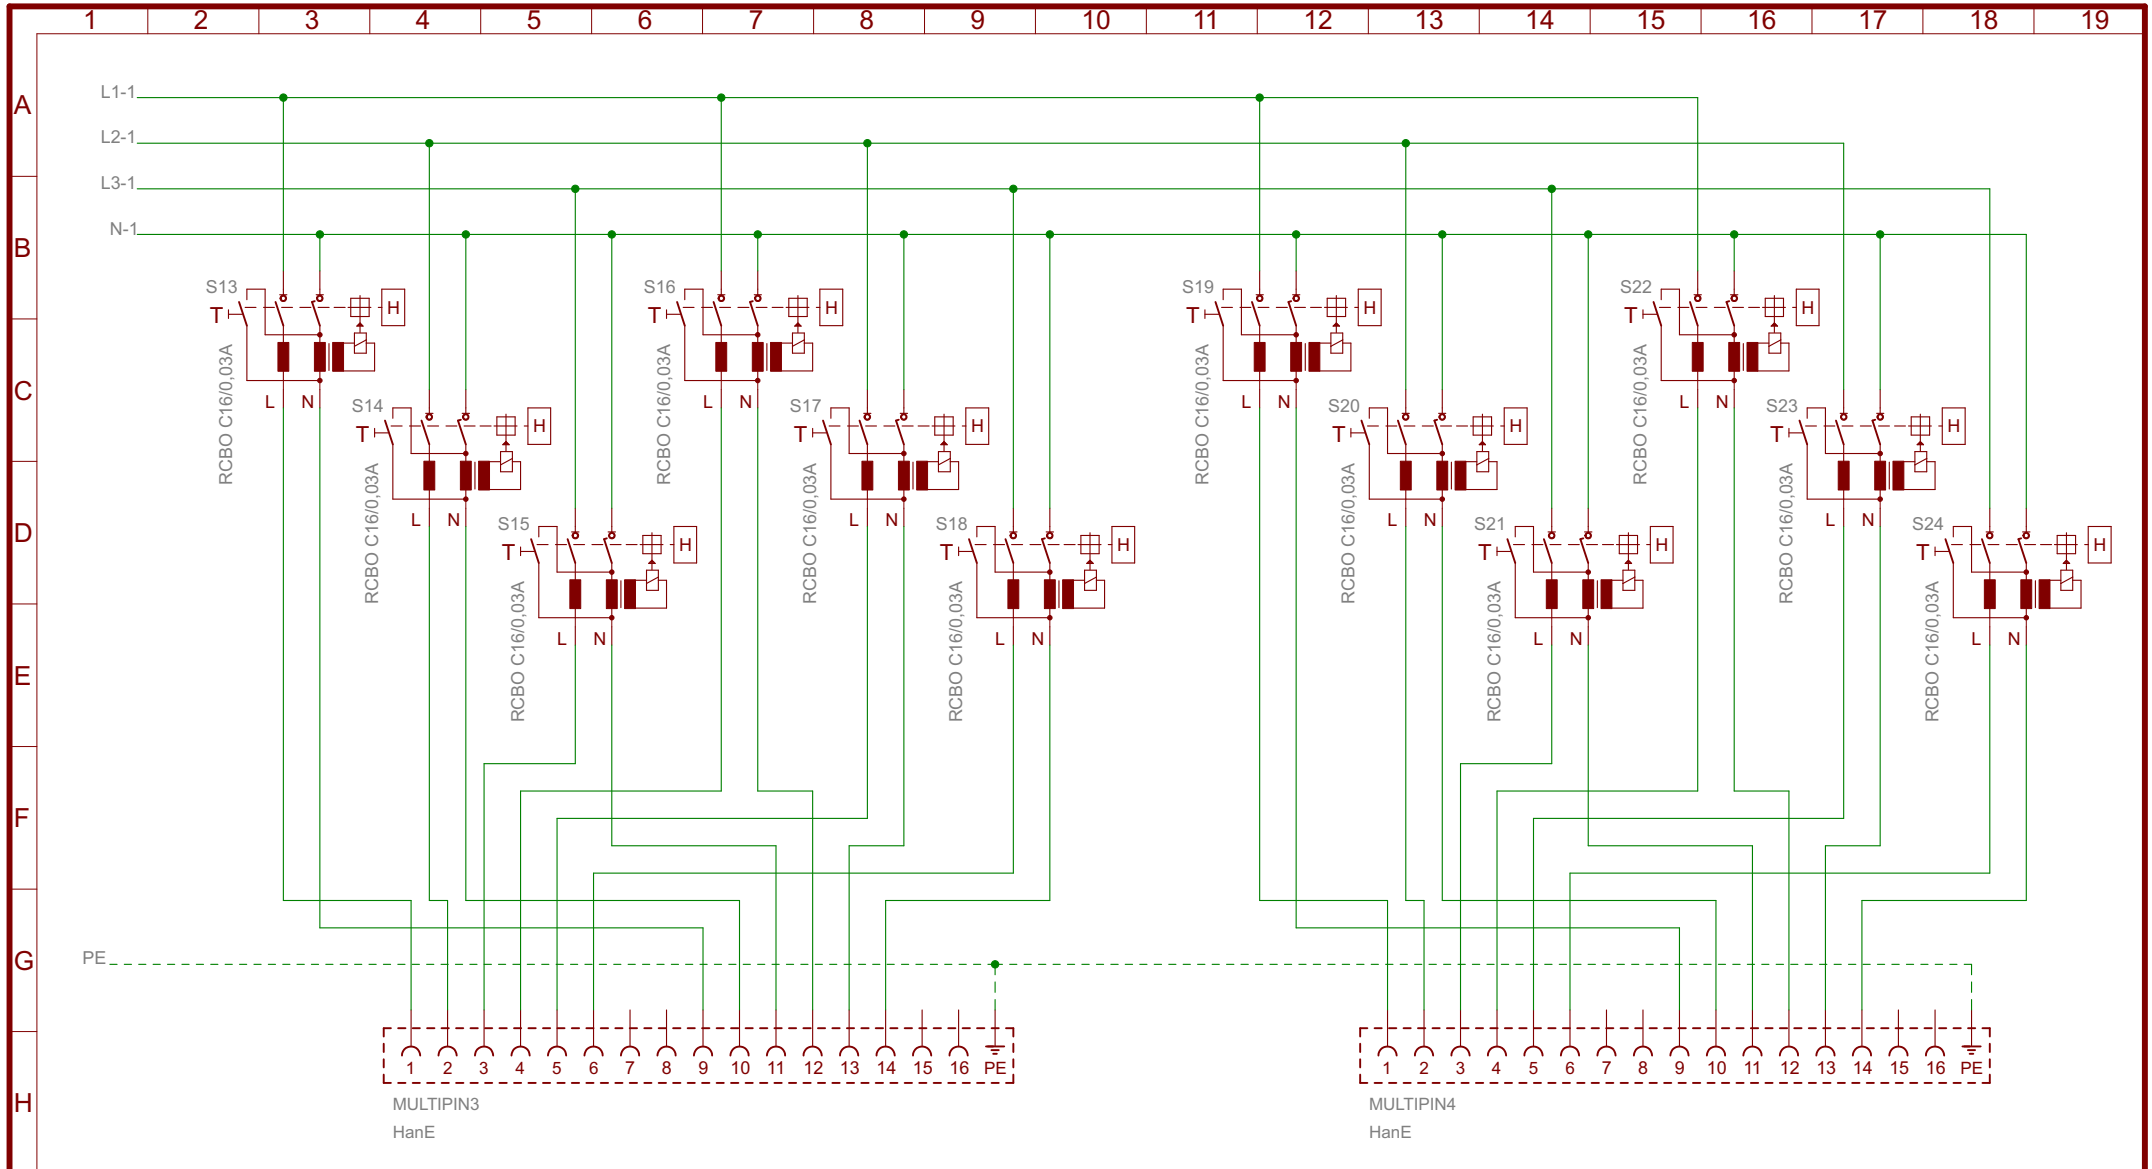

**CONTRIK**

CONNEX GmbH  
 26135 Oldenburg, Elbestrasse 12, Germany  
 www.contrik.com

Article code: 1028226

Description: CPC63-C1-H4-CBM

CONTRIK power container  
 4xH16E6, 3xPCT1, 25xRCBO, Mess, MS

Draw	27.07.22	KaSt				Sheet 1/3
Check						Index 01
						File name
						SLP-1028226_01
Date	Name	Changes	Date	Name		

**CONTRIK**

CONNEX GmbH  
 26135 Oldenburg, Elbestrasse 12, Germany  
 www.contrik.com

Article code: 1028226

Description: CPC63-C1-H4-CBM

CONTRIK power container  
 4xH16E6, 3xPCT1, 25xRCBO, Mess, MS

Draw	27.07.22	KaSt				Sheet 2/3
Check						Index 01
						File name
Date	Name	Changes	Date	Name		SLP-1028226_01

**CONTRIK**

CONNEX GmbH  
26135 Oldenburg, Elbestrasse 12, Germany  
www.contrik.com

Article code: 1028226

Description: CPC63-C1-H4-CBM

CONTRIK power container  
4xH16E6, 3xPCT1, 25xRCBO, Mess, MS

Draw	27.07.22	KaSt				Sheet	3/3
Check						Index	01
						File name	SLP-1028226_01
Date		Name	Changes			Date	Name